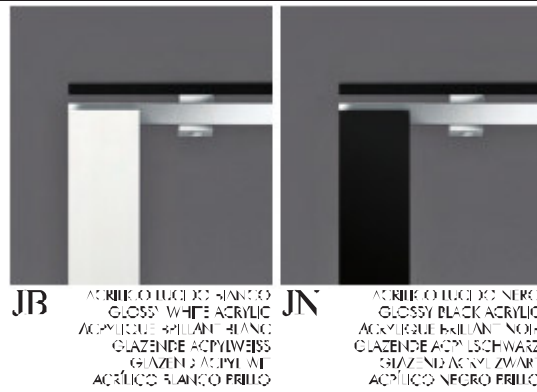

Gambe
Legs
Piedemets
Beine
Paten
Patas

Scrivania e contenitori
Desks and containers
Bureaux et armoires
Schreibtische und Schränke
Bureaus en kisten
Mesas y contenedores

Vetro
Glass
Verre
Glas
Glas
Vidro

Laccati
Lacquered
Laqués
Lackiertes
Gelakt
Laqueado

JET EVO

JB

ACRILICO LUCIDO BIANCO
GLOSSY WHITE ACRYLIC
ACRYLICQUE BRILLANT BLANC
GLÄNZENDE ACRYLWEISS
GLAZENDE ACRYL WIT
ACRÍLICO BLANCO BRILLO

JN

ACRILICO LUCIDO NERO
GLOSSY BLACK ACRYLIC
ACRYLICQUE BRILLANT NOIR
GLÄNZENDE ACRYLSCHWARZ
GLAZENDE ACRYL ZWART
ACRÍLICO NEGRO BRILLO