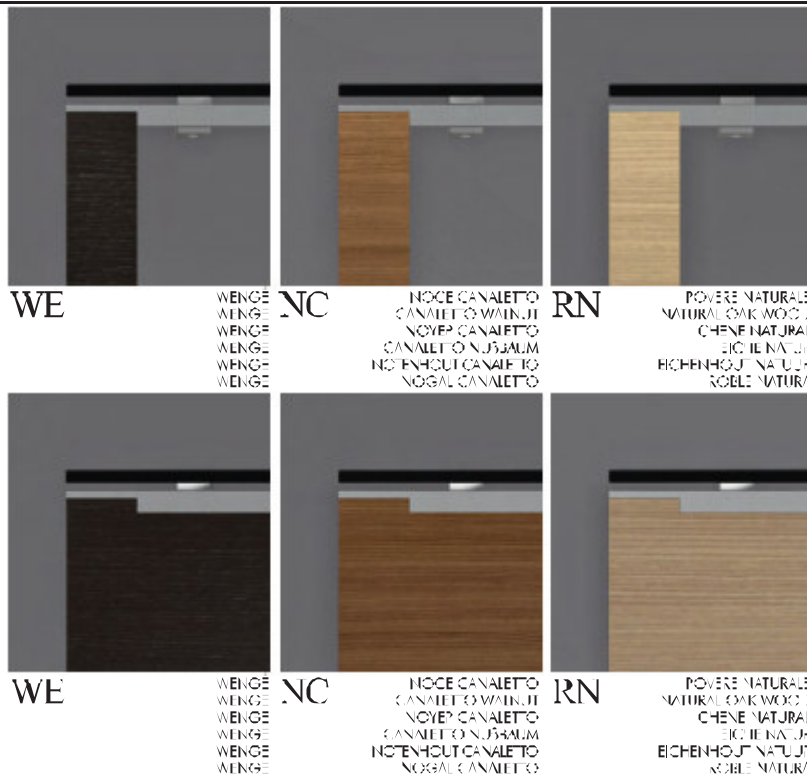

JET

WE

WENGE
WENGE
WENGE
WENGE
WENGE
WENGE

NC

NOCE CANALETTO
CANALÉTO WAINUT
NOYER CANALÉTO
CANALÉTO NUSBAUM
NOTENHOUT CANALÉTO
NOGAL CANALÉTO

RN

POVERE NATURALE
NATURAL OAK WOOD
CHENE NATURAL
EICHEN NATUR
EICHENHOUT NATUR
ROBLE NATURA

WE

WENGE
WENGE
WENGE
WENGE
WENGE

NC

NOCE CANALETTO
CANALÉTO WAINUT
NOYER CANALÉTO
CANALÉTO NUSBAUM
NOTENHOUT CANALÉTO
NOGAL CANALÉTO

RN

POVERE NATURALE
NATURAL OAK WOOD
CHENE NATURAL
EICHEN NATUR
EICHENHOUT NATUR
ROBLE NATURA

WE

WENGE
WENGE
WENGE
WENGE
WENGE

NC

NOCE CANALETTO
CANALÉTO WAINUT
NOYER CANALÉTO
CANALÉTO NUSBAUM
NOTENHOUT CANALÉTO
NOGAL CANALETTO

RN

POVERE NATURALE
NATURAL OAK WOOD
CHENE NATURAL
EICHEN NATUR
EICHENHOUT NATUR
ROBLE NATURA

CB

VERRO BIANCO
WHITE GLASS
VERRE BLANC
WEISS GLAS
GLAS WIT
VIDRO BIANCO

CN

VERRO NERO
BLACK GLASS
VERRE NOIR
SCHWARZ GLAS
GLAS ZWART
VIDRO NEGRO

CS

VERRO BRANNO
GLASS FROSTED ON BOTH SIDES
VERRE SATINE SUR LES DEUX FACES
BESCHÜTTIG SATINIERTES GLAS
TWEEZIJNIG GESATINEERD GLAS
VIDRO FI – SATINADO