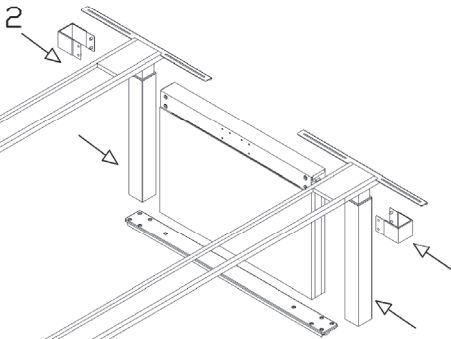

Lift desk

Lift bench

Lift meeting

Schemi di montaggio
Assembly schemes
Schémas de montage
Montagezeichnungen
Montagetekeningen
Esquemas de montaje

2FFSCMOWL0001

LIFT DESK

LIFT BENCH

LIFT BENCH

3

4

E1

LIFT MEETING

TC 6X30  A	TC M10X15  B	ø50X30-M8  C	4 MM.  D	TPEI M6X45  E	TPEI M6X15  F
TSPEI M6X20  G	TSPEI M4X20  H	ø22X34-M8  I	TC 5.5X19  L	TC 4X27  M	5 MM.  N
TSP 3.5X10  O	M6  P	TCEI M5X25  Q	TSPEI M8X60  R	 S	 T
TPEI M8X40  U	TC 3.5X15  V	 Z	 W	 A1	 B1
ø52X27  C1	 D1	 E1	TC 4X25  F1	TSP M4X25  G1	