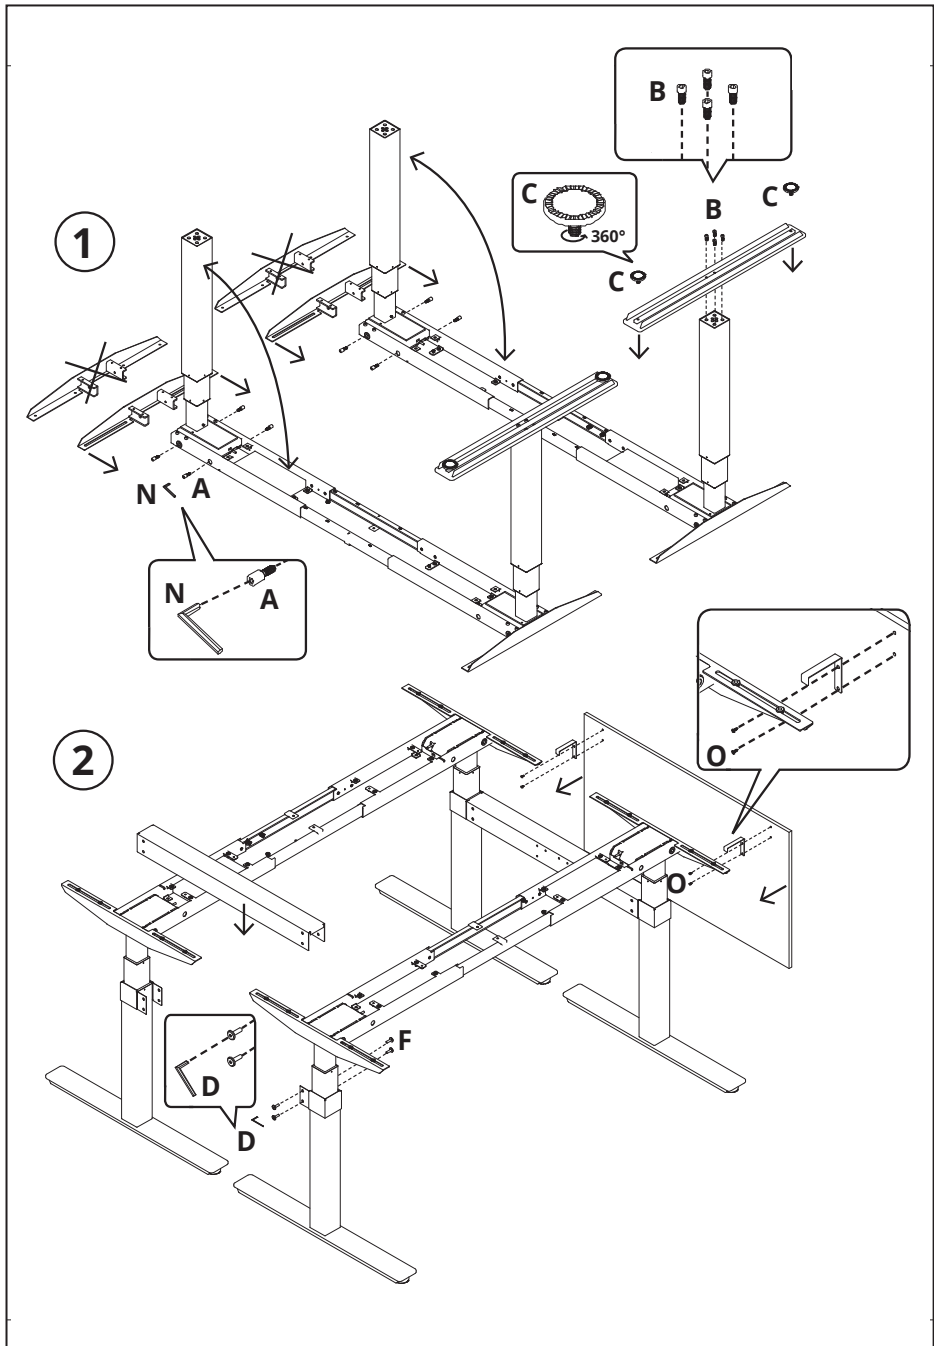

Lift desk

Lift bench

Lift meeting

Schemi di montaggio
Assembly schemes
Schémas de montage
Montagezeichnungen
Montagetekeningen
Esquemas de montaje

2FFSCMOWL0001

LIFT DESK

LIFT BENCH

LIFT BENCH

3

4

E1

LIFT MEETING

TC 6X30  A	TC M10X15  B	ø50X30-M8  C	4 MM.  D	TPEI M6X45  E	TPEI M6X15  F
TSPEI M6X20  G	TSPEI M4X20  H	ø22X34-M8  I	TC 5.5X19  L	TC 4X27  M	5 MM.  N
TSP 3.5X10  O	M6  P	TCEI M5X25  Q	TSPEI M8X60  R	 S	 T
TPEI M8X40  U	TC 3.5X15  V	 Z	 W	 A1	 B1
ø52X27  C1	 D1	 E1	TC 4X25  F1	TSP M4X25  G1	