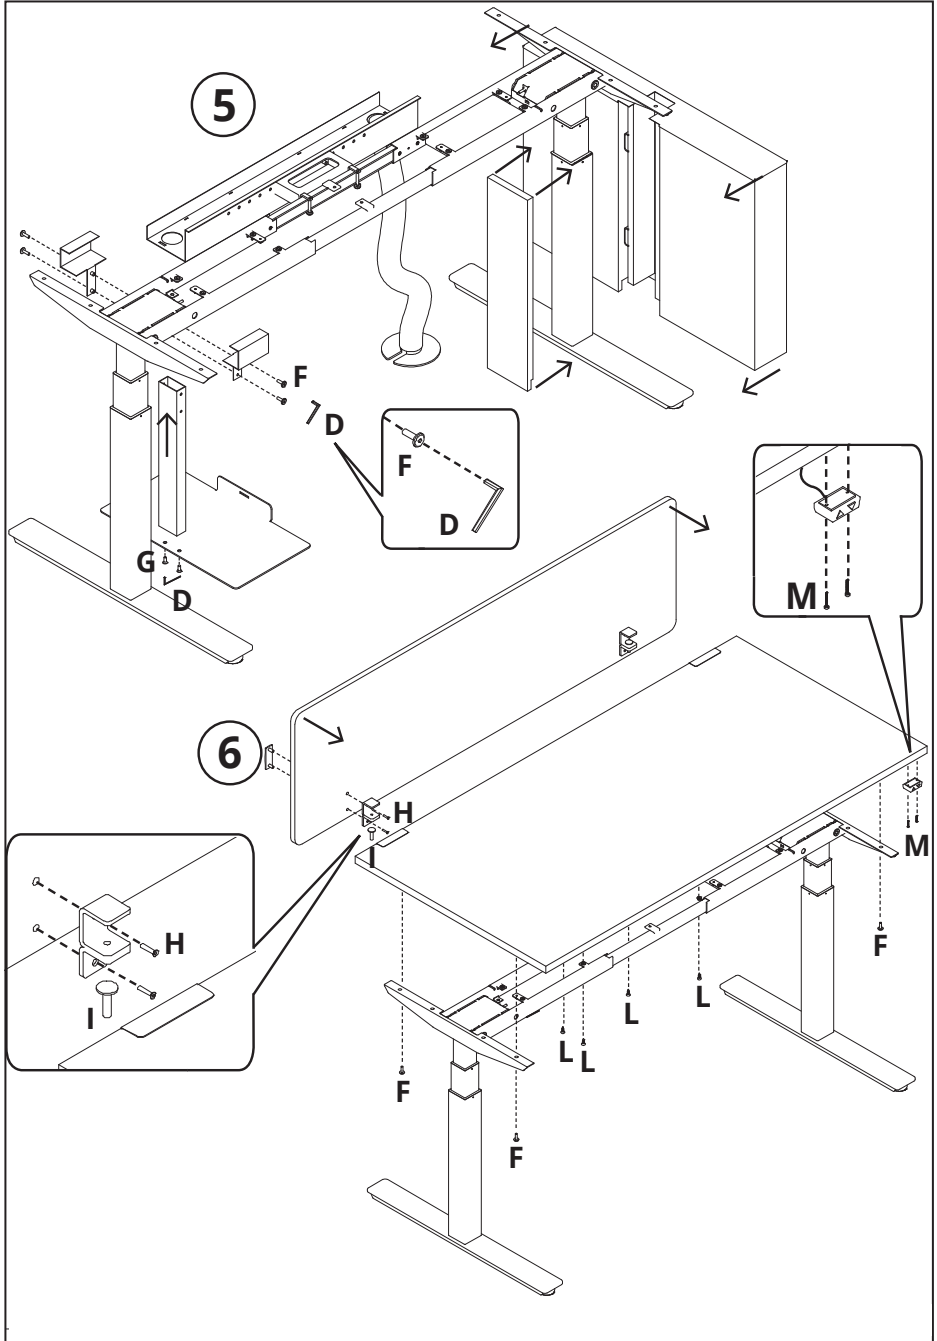

Lift desk

Lift bench

Lift meeting

Schemi di montaggio
Assembly schemes
Schémas de montage
Montagezeichnungen
Montagetekeningen
Esquemas de montaje

2FFSCMOWL0001

LIFT DESK

LIFT BENCH

LIFT BENCH

3

4

E1

LIFT MEETING

TC 6X30  A	TC M10X15  B	ø50X30-M8  C	4 MM.  D	TPEI M6X45  E	TPEI M6X15  F
TSPEI M6X20  G	TSPEI M4X20  H	ø22X34-M8  I	TC 5.5X19  L	TC 4X27  M	5 MM.  N
TSP 3.5X10  O	M6  P	TCEI M5X25  Q	TSPEI M8X60  R	 S	 T
TPEI M8X40  U	TC 3.5X15  V	 Z	 W	 A1	 B1
ø52X27  C1	 D1	 E1	TC 4X25  F1	TSP M4X25  G1	