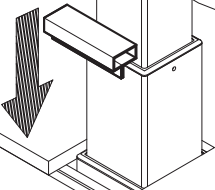

Lift desk

Lift bench

Lift meeting

Schemi di montaggio
Assembly schemes
Schémas de montage
Montagezeichnungen
Montagetekeningen
Esquemas de montaje

2FFSCMOWL0001

LIFT DESK

LIFT BENCH

LIFT BENCH

3

4

E1

LIFT MEETING

TC 6X30  A	TC M10X15  B	ø50X30-M8  C	4 MM.  D	TPEI M6X45  E	TPEI M6X15  F
TSPEI M6X20  G	TSPEI M4X20  H	ø22X34-M8  I	TC 5.5X19  L	TC 4X27  M	5 MM.  N
TSP 3.5X10  O	M6  P	TCEI M5X25  Q	TSPEI M8X60  R	 S	 T
TPEI M8X40  U	TC 3.5X15  V	 Z	 W	 A1	 B1
ø52X27  C1	 D1	 E1	TC 4X25  F1	TSP M4X25  G1	