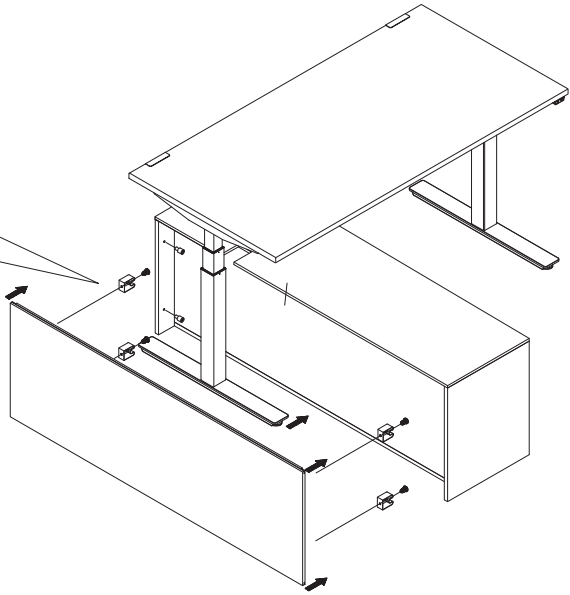

Lift desk

Lift bench

Lift meeting

Schemi di montaggio
Assembly schemes
Schémas de montage
Montagezeichnungen
Montagetekeningen
Esquemas de montaje

2FFSCMOWL0001

LIFT DESK

LIFT BENCH

LIFT BENCH

3

4

E1

LIFT MEETING

TC 6X30  A	TC M10X15  B	ø50X30-M8  C	4 MM.  D	TPEI M6X45  E	TPEI M6X15  F
TSPEI M6X20  G	TSPEI M4X20  H	ø22X34-M8  I	TC 5.5X19  L	TC 4X27  M	5 MM.  N
TSP 3.5X10  O	M6  P	TCEI M5X25  Q	TSPEI M8X60  R	 S	 T
TPEI M8X40  U	TC 3.5X15  V	 Z	 W	 A1	 B1
ø52X27  C1	 D1	 E1	TC 4X25  F1	TSP M4X25  G1	