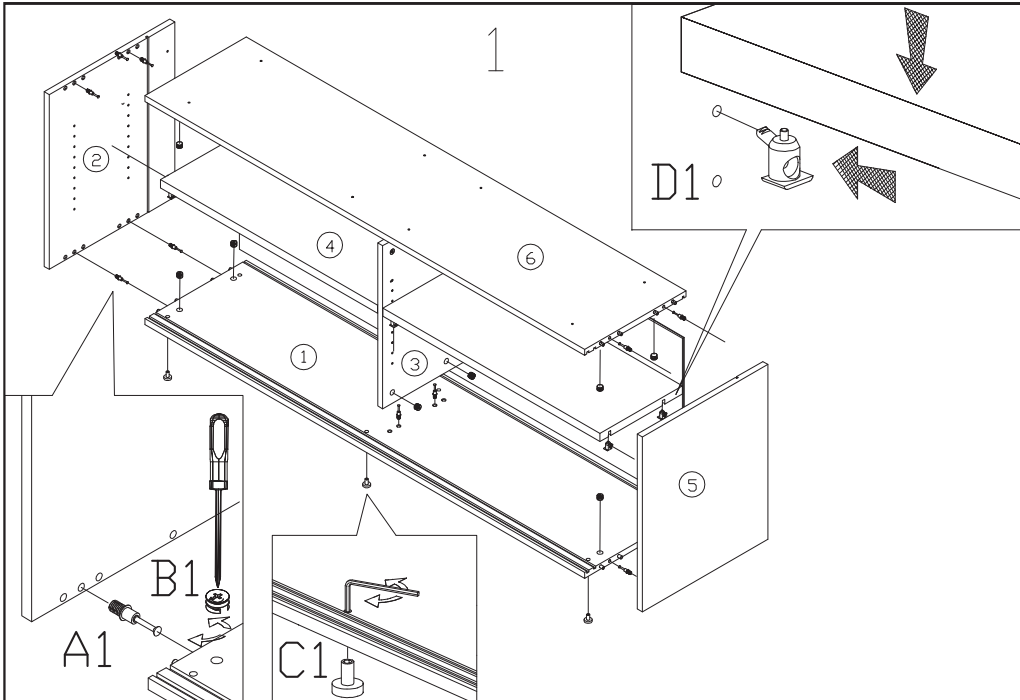

Lift desk

Lift bench

Lift meeting

Schemi di montaggio
Assembly schemes
Schémas de montage
Montagezeichnungen
Montagetekeningen
Esquemas de montaje

2FFSCMOWL0001

LIFT DESK

LIFT BENCH

LIFT BENCH

3

4

E1

LIFT MEETING

TC 6X30  A	TC M10X15  B	ø50X30-M8  C	4 MM.  D	TPEI M6X45  E	TPEI M6X15  F
TSPEI M6X20  G	TSPEI M4X20  H	ø22X34-M8  I	TC 5.5X19  L	TC 4X27  M	5 MM.  N
TSP 3.5X10  O	M6  P	TCEI M5X25  Q	TSPEI M8X60  R	 S	 T
TPEI M8X40  U	TC 3.5X15  V	 Z	 W	 A1	 B1
ø52X27  C1	 D1	 E1	TC 4X25  F1	TSP M4X25  G1	