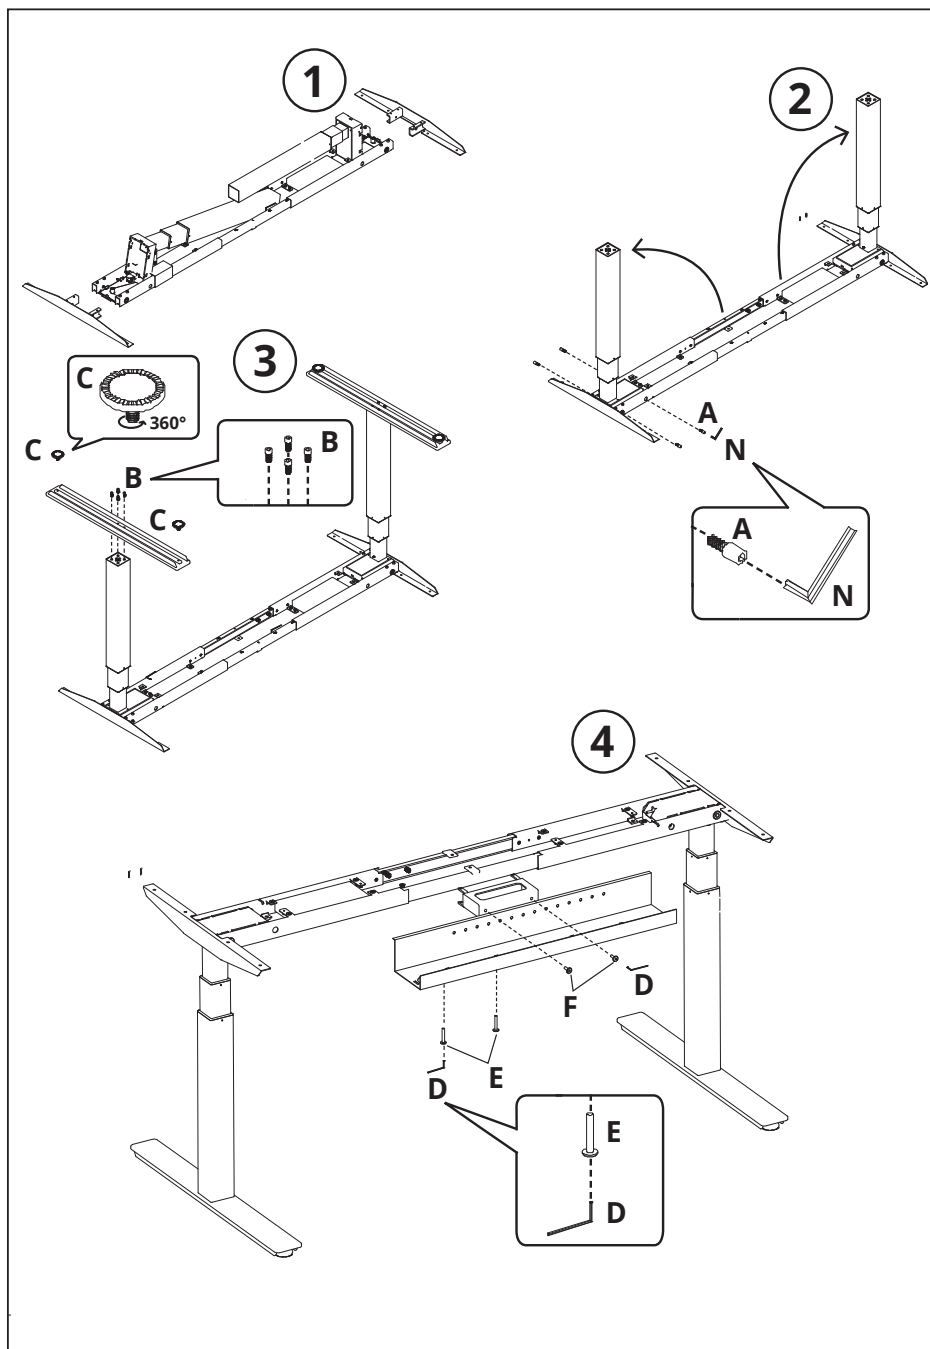

Lift desk

Lift bench

Lift meeting

Schemi di montaggio
Assembly schemes
Schémas de montage
Montagezeichnungen
Montagetekeningen
Esquemas de montaje

2FFSCMOWL0001

LIFT DESK

LIFT BENCH

LIFT BENCH

3

4

E1

LIFT MEETING

TC 6X30  A	TC M10X15  B	ø50X30-M8  C	4 MM.  D	TPEI M6X45  E	TPEI M6X15  F
TSPEI M6X20  G	TSPEI M4X20  H	ø22X34-M8  I	TC 5.5X19  L	TC 4X27  M	5 MM.  N
TSP 3.5X10  O	M6  P	TCEI M5X25  Q	TSPEI M8X60  R	 S	 T
TPEI M8X40  U	TC 3.5X15  V	 Z	 W	 A1	 B1
ø52X27  C1	 D1	 E1	TC 4X25  F1	TSP M4X25  G1	