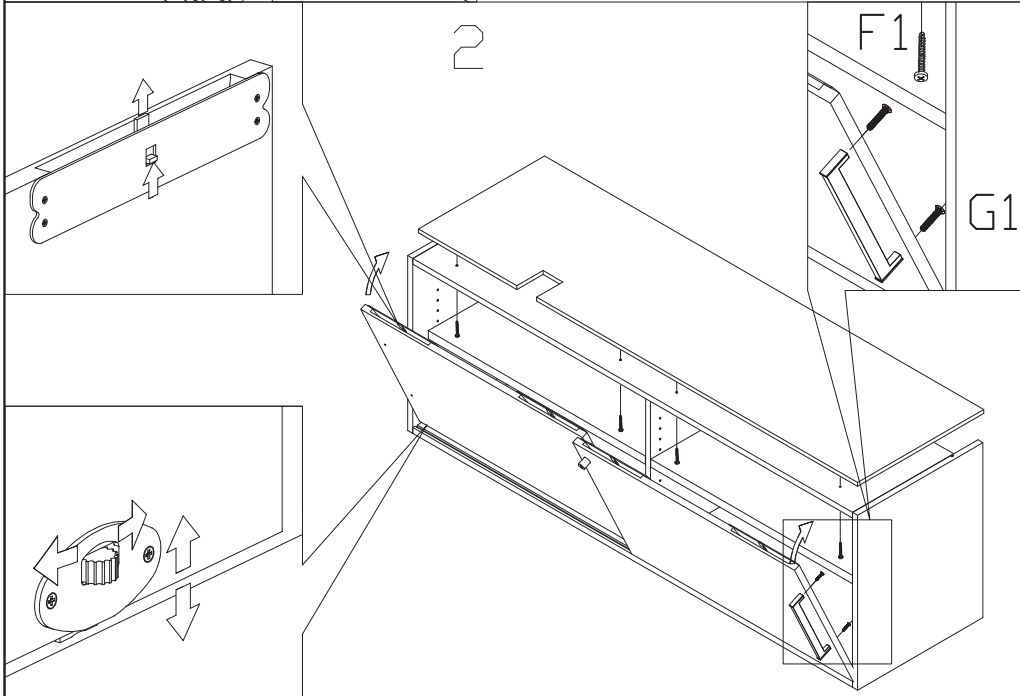

Lift desk

Lift bench

Lift meeting

Schemi di montaggio
Assembly schemes
Schémas de montage
Montagezeichnungen
Montagetekeningen
Esquemas de montaje

2FFSCMOWL0001

LIFT DESK

LIFT BENCH

LIFT BENCH

3

4

E1

LIFT MEETING

TC 6X30  A	TC M10X15  B	ø50X30-M8  C	4 MM.  D	TPEI M6X45  E	TPEI M6X15  F
TSPEI M6X20  G	TSPEI M4X20  H	ø22X34-M8  I	TC 5.5X19  L	TC 4X27  M	5 MM.  N
TSP 3.5X10  O	M6  P	TCEI M5X25  Q	TSPEI M8X60  R	 S	 T
TPEI M8X40  U	TC 3.5X15  V	 Z	 W	 A1	 B1
ø52X27  C1	 D1	 E1	TC 4X25  F1	TSP M4X25  G1	