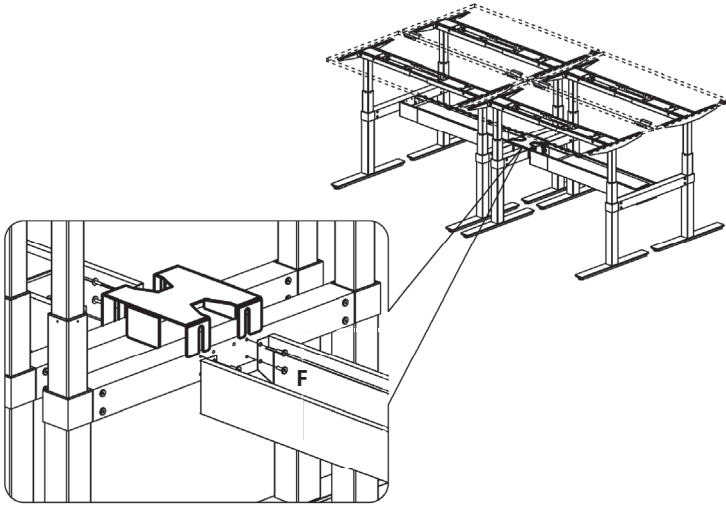

Lift desk

Lift bench

Lift meeting

Schemi di montaggio
Assembly schemes
Schémas de montage
Montagezeichnungen
Montagetekeningen
Esquemas de montaje

2FFSCMOWL0001

LIFT DESK

LIFT BENCH

LIFT BENCH

3

4

E1

LIFT MEETING

TC 6X30  A	TC M10X15  B	ø50X30-M8  C	4 MM.  D	TPEI M6X45  E	TPEI M6X15  F
TSPEI M6X20  G	TSPEI M4X20  H	ø22X34-M8  I	TC 5.5X19  L	TC 4X27  M	5 MM.  N
TSP 3.5X10  O	M6  P	TCEI M5X25  Q	TSPEI M8X60  R	 S	 T
TPEI M8X40  U	TC 3.5X15  V	 Z	 W	 A1	 B1
ø52X27  C1	 D1	 E1	TC 4X25  F1	TSP M4X25  G1	