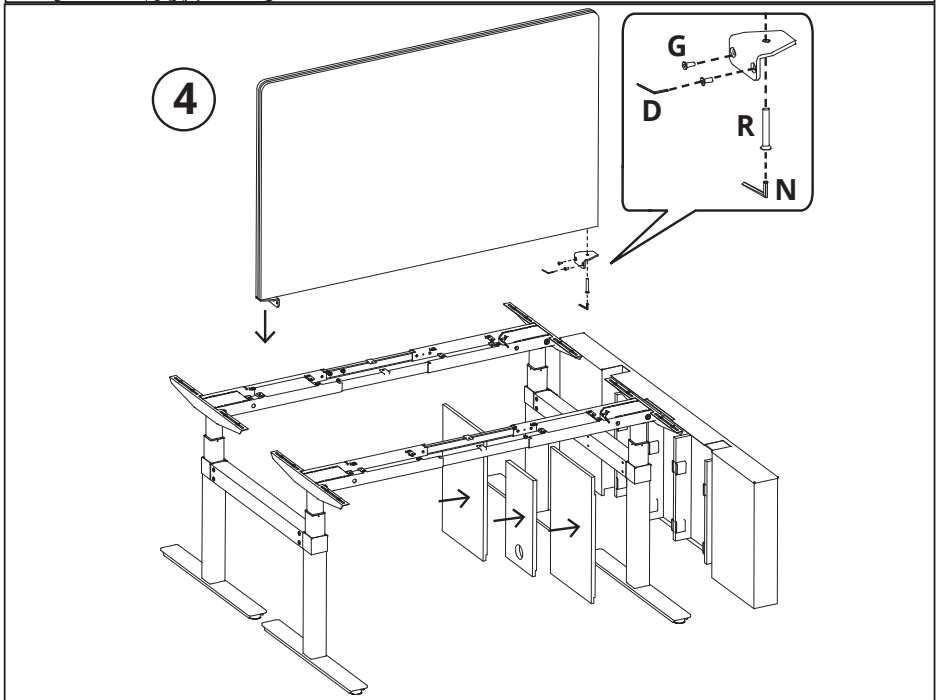

Lift desk

Lift bench

Lift meeting

Schemi di montaggio
Assembly schemes
Schémas de montage
Montagezeichnungen
Montagetekeningen
Esquemas de montaje

2FFSCMOWL0001

LIFT DESK

LIFT BENCH

LIFT BENCH

3

4

E1

LIFT MEETING

TC 6X30  A	TC M10X15  B	ø50X30-M8  C	4 MM.  D	TPEI M6X45  E	TPEI M6X15  F
TSPEI M6X20  G	TSPEI M4X20  H	ø22X34-M8  I	TC 5.5X19  L	TC 4X27  M	5 MM.  N
TSP 3.5X10  O	M6  P	TCEI M5X25  Q	TSPEI M8X60  R	 S	 T
TPEI M8X40  U	TC 3.5X15  V	 Z	 W	 A1	 B1
ø52X27  C1	 D1	 E1	TC 4X25  F1	TSP M4X25  G1	