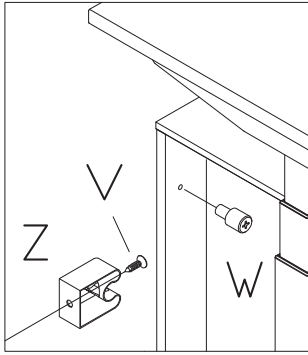

Lift desk

Lift bench

Lift meeting

Schemi di montaggio
Assembly schemes
Schémas de montage
Montagezeichnungen
Montagetekeningen
Esquemas de montaje

2FFSCMOWL0001

LIFT DESK

LIFT BENCH

LIFT BENCH

3

4

E1

LIFT MEETING

TC 6X30  A	TC M10X15  B	ø50X30-M8  C	4 MM.  D	TPEI M6X45  E	TPEI M6X15  F
TSPEI M6X20  G	TSPEI M4X20  H	ø22X34-M8  I	TC 5.5X19  L	TC 4X27  M	5 MM.  N
TSP 3.5X10  O	M6  P	TCEI M5X25  Q	TSPEI M8X60  R	 S	 T
TPEI M8X40  U	TC 3.5X15  V	 Z	 W	 A1	 B1
ø52X27  C1	 D1	 E1	TC 4X25  F1	TSP M4X25  G1	