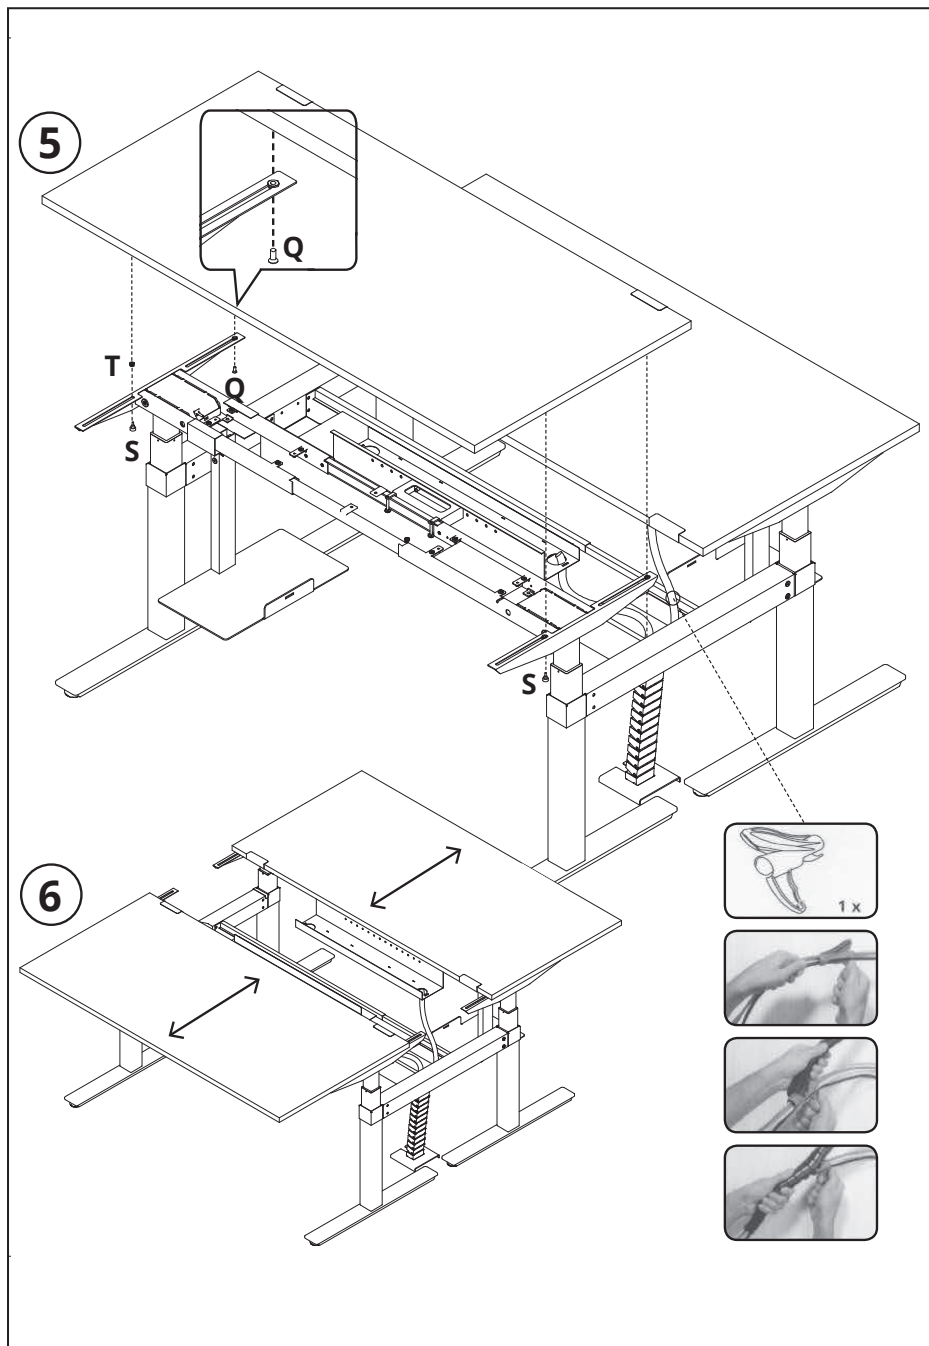

Lift desk

Lift bench

Lift meeting

Schemi di montaggio
Assembly schemes
Schémas de montage
Montagezeichnungen
Montagetekeningen
Esquemas de montaje

2FFSCMOWL0001

LIFT DESK

LIFT BENCH

LIFT BENCH

3

4

E1

LIFT MEETING

TC 6X30  A	TC M10X15  B	ø50X30-M8  C	4 MM.  D	TPEI M6X45  E	TPEI M6X15  F
TSPEI M6X20  G	TSPEI M4X20  H	ø22X34-M8  I	TC 5.5X19  L	TC 4X27  M	5 MM.  N
TSP 3.5X10  O	M6  P	TCEI M5X25  Q	TSPEI M8X60  R	 S	 T
TPEI M8X40  U	TC 3.5X15  V	 Z	 W	 A1	 B1
ø52X27  C1	 D1	 E1	TC 4X25  F1	TSP M4X25  G1	