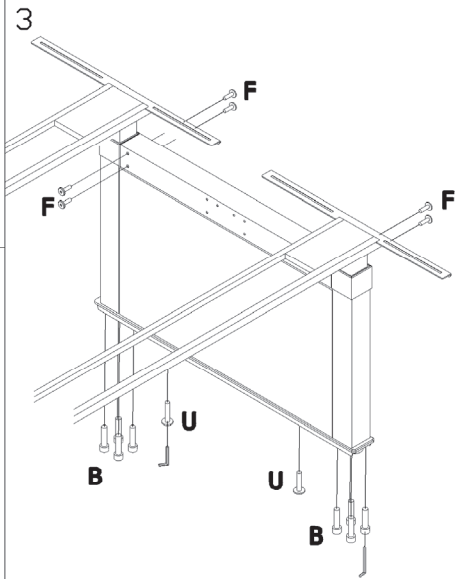

Lift desk

Lift bench

Lift meeting

Schemi di montaggio
Assembly schemes
Schémas de montage
Montagezeichnungen
Montagetekeningen
Esquemas de montaje

2FFSCMOWL0001

LIFT DESK

LIFT BENCH

LIFT BENCH

3

4

E1

LIFT MEETING

TC 6X30  A	TC M10X15  B	ø50X30-M8  C	4 MM.  D	TPEI M6X45  E	TPEI M6X15  F
TSPEI M6X20  G	TSPEI M4X20  H	ø22X34-M8  I	TC 5.5X19  L	TC 4X27  M	5 MM.  N
TSP 3.5X10  O	M6  P	TCEI M5X25  Q	TSPEI M8X60  R	 S	 T
TPEI M8X40  U	TC 3.5X15  V	 Z	 W	 A1	 B1
ø52X27  C1	 D1	 E1	TC 4X25  F1	TSP M4X25  G1	