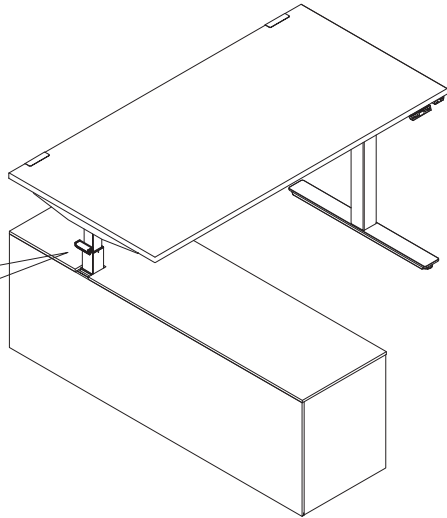

Lift desk

Lift bench

Lift meeting

Schemi di montaggio
Assembly schemes
Schémas de montage
Montagezeichnungen
Montagetekeningen
Esquemas de montaje

2FFSCMOWL0001

LIFT DESK

LIFT BENCH

LIFT BENCH

3

4

E1

LIFT MEETING

TC 6X30  A	TC M10X15  B	ø50X30-M8  C	4 MM.  D	TPEI M6X45  E	TPEI M6X15  F
TSPEI M6X20  G	TSPEI M4X20  H	ø22X34-M8  I	TC 5.5X19  L	TC 4X27  M	5 MM.  N
TSP 3.5X10  O	M6  P	TCEI M5X25  Q	TSPEI M8X60  R	 S	 T
TPEI M8X40  U	TC 3.5X15  V	 Z	 W	 A1	 B1
ø52X27  C1	 D1	 E1	TC 4X25  F1	TSP M4X25  G1	