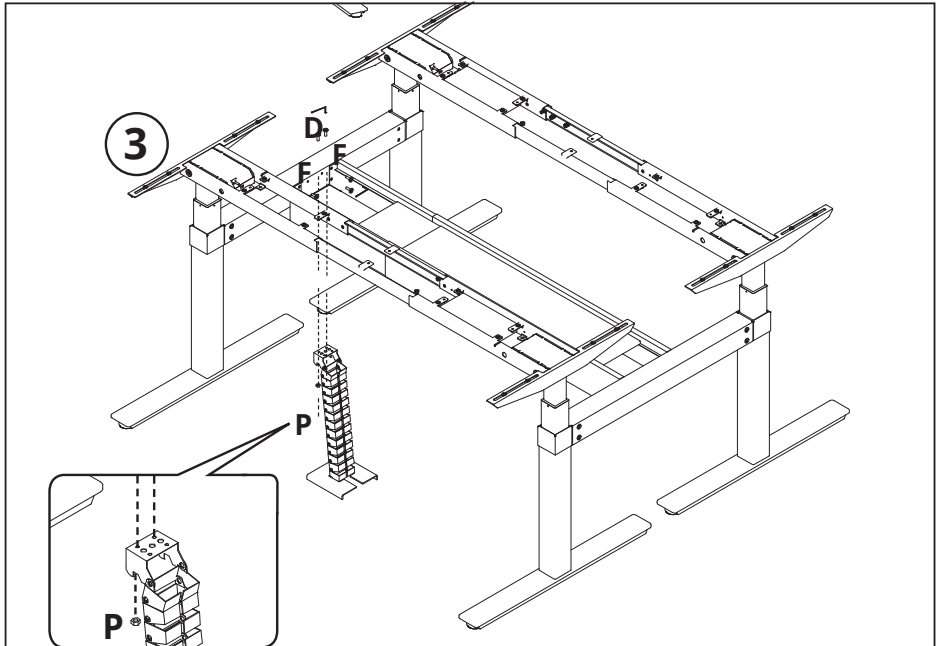

Lift desk

Lift bench

Lift meeting

Schemi di montaggio
Assembly schemes
Schémas de montage
Montagezeichnungen
Montagetekeningen
Esquemas de montaje

2FFSCMOWL0001

LIFT DESK

LIFT BENCH

LIFT BENCH

3

4

E1

LIFT MEETING

TC 6X30  A	TC M10X15  B	ø50X30-M8  C	4 MM.  D	TPEI M6X45  E	TPEI M6X15  F
TSPEI M6X20  G	TSPEI M4X20  H	ø22X34-M8  I	TC 5.5X19  L	TC 4X27  M	5 MM.  N
TSP 3.5X10  O	M6  P	TCEI M5X25  Q	TSPEI M8X60  R	 S	 T
TPEI M8X40  U	TC 3.5X15  V	 Z	 W	 A1	 B1
ø52X27  C1	 D1	 E1	TC 4X25  F1	TSP M4X25  G1	