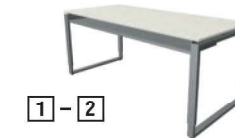

• **Anstellcontainer mit Zentralschloss** zur Vergrößerung der Arbeitsfläche. 4 Schubladen mit Auszugssperre, obere Schublade mit Materialschale. Höhenverstellbar 72–76 cm. Korpus weiß, Platte in weiß oder anthrazit.

Zubehör

Tischplatten-Steckdose

Tischplatten-Steckdose mit Schutzklappe, USB-Ladeport und 190 cm langem Netzkabel mit Stecker.

Tischplatten-Kabeldurchlass

	16		
Farbe	links	mittig	rechts
weiß	3091	3092	3093
silber	3094	3095	3096
schwarz	3097	3098	3099

	Art.Nr.		
Farbe	links	mittig	rechts
silber	3003	3004	3005

Tische

Maße in cm (B × T × H)	Dekor	
	weiß	anthrazit
Tische		
1 Schreibtisch 160 × 80 × 68-82	4936	4940
2 Schreibtisch 180 × 80 × 68-82	4937	4941
3 Schreibtisch 160 mit Anbau = 100 × 60 160 × 180 × 68-82	4938	4942
4 Schreibtisch 180 mit Anbau = 100 × 60 180 × 180 × 68-82	4939	4943
Zubehör für Tische		
5 Knierraumblende 140 × 30	3719	–
Container mit Zentralschloss; Schubladen mit Auszugssperren und Selbsteinzug;		
6 Rollcontainer, 3 Schubladen 43 × 80 × 54	4557	–
7 Rollcontainer, Schublade und Hängeregistratur 43 × 80 × 54	4559	–
8 Anstellcontainer, 4 Schubladen 42 × 80 × 72-76	4190	4192