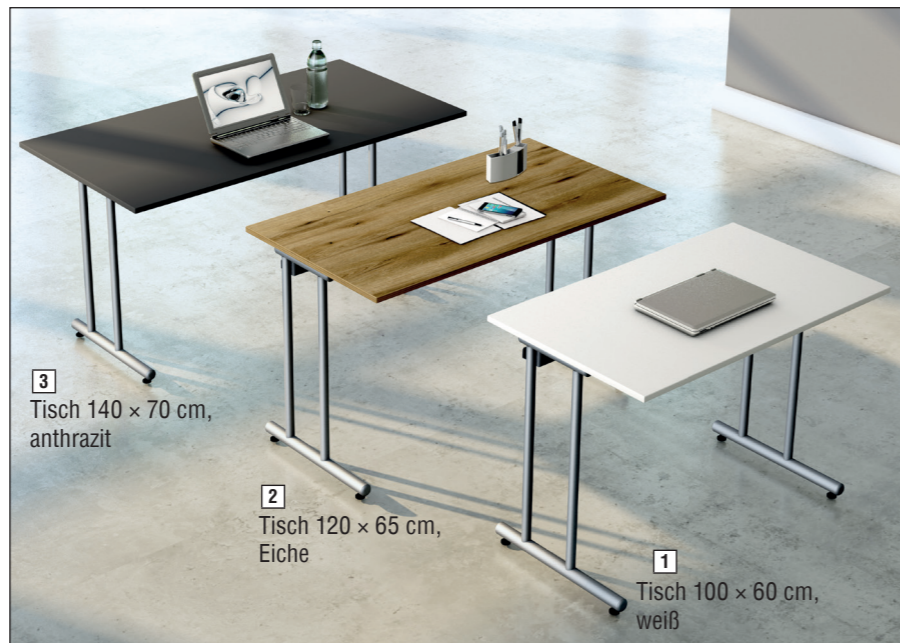

2 Tisch 120 × 65 cm, Eiche

13

9 Tisch 140 × 70 cm, anthrazit

LIEFERZEIT
1 WOCHE

Home-Office in 2 Ausführungen

Kompakte Kleinarbeitsplätze vor allem für das Home-Office. Alle Tischplatten mit langlebiger Melaminharz-Beschichtung und stoßfesten ABS-Kanten. Trenddekore: weiß, Eiche und anthrazit.

Ausführung 1:

- Formschöne C-Fuß-Gestelle in Silber
- Feste Höhe 75 cm
- Horizontaler Kabelkanal unter der Tischplatte inklusive

Ausführung 2:

- Steh-/Sitztische mit Gestell in Silber oder in Anthrazit
- Elektrische Höhenverstellung von 63 – 127 cm
- Motoren mit sanftem Anlauf/Stop
- Hubgeschwindigkeit beträgt 35 mm/s.
- Memory-Funktion mit Höhenanzeige: 4 Höhen speicherbar
- Ausgestattet mit Gyro-Sensor. Bei Kollision stoppt der Tisch und fährt automatisch zurück. Dies ist besonders wichtig im Haushalt mit Kindern
- Belastbarkeit: statisch 80 kg, dynamisch 50 kg
- Horizontaler Kabelkanal als Zubehör erhältlich

3 Tisch 140 × 70 cm, anthrazit

2 Tisch 120 × 65 cm, Eiche

1 Tisch 100 × 60 cm, weiß

4 Tisch 100 × 60 cm, weiß

5 Tisch 120 × 65 cm, Eiche

6 Tisch 140 × 70 cm, anthrazit

Auch als Schülerarbeitsplatz geeignet. Tischplattenhöhe ist auf 63 cm reduzierbar

Wird unter die Tischplatte montiert (für Steh-/Sitztische)
Art.Nr. 11300114

Roll-Container mit Zentralschloss, 60 cm tief

3 Schubladen mit Auszugssperre und Selbsteinzug, obere Schublade mit Materialschale.
weiß Art.Nr. 12464710