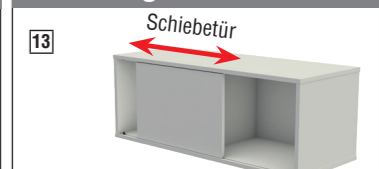

Wandregal

Die Regalelemente aus Holz in Weiß. Praktische Wendetüren können beidseitig verwendet werden. 1 Seite weiß, die andere Türseite grafit. Maße: B 100 x T 40 x H 36 cm
weiß Art.Nr. 13446310