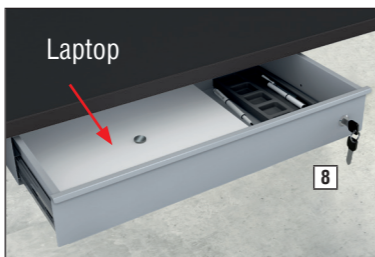

### Praktisches Zubehör:

ausziehbares Ablagefach unter der Tischplatte – bietet Stauraum ohne die Beinfreiheit einzuschränken, geeignet für Tische ab 140 cm Breite. Abschließbare Schublade für Laptop, persönliche Unterlagen und sonstige Utensilien, geeignet für Tische ab 120 cm Breite.

### Tischplatten-Steckdose

Tischplatten-Steckdose mit Schutzklappe, USB-Ladeport und 190 cm langem Netzkabel mit Stecker.

Farbe silber	Art.Nr.
links	11300314
mittig	11300414
rechts	11300514

### Schublade, abschließbar

optionale, abschließbare Schublade mit einem Utensilien-Fach und Freifläche für Laptop etc. Die Schublade wird unter der Tischplatte montiert. Geeignet für Tische ab 120 cm Breite. Innenmaß: B 57 x H 6 x T 29,8 cm. Einfache Montage.