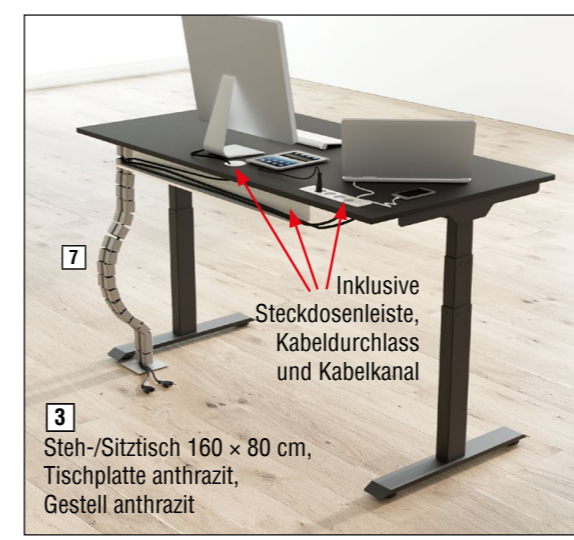

Steh-/Sitztisch
180 x 80 cm,
mit Anstellcontainer.
Tischplatte lichtgrau,
Gestell Silber

4

10

4

9

Steh-/Sitztisch
180 x 80
Tischplatte grafit
Gestell weiß

UpDown boost

Feature: Kabelmanagement der Spitzenklasse. In der Tischplatte befindet sich eine Steckdosenleiste mit 8 Ausgängen. Unterhalb der Tischplatte gibt es einen Kabelkanal, außerdem ist ein Kabeldurchlass in der Tischplatte vorhanden.

Power: Eine integrierte 4-Fach-Steckdosenleiste mit 2 USB-A- und 2 USB-C-Ladeports und einem An-/Ausschalter. Länge des Ausgangskabels: 200 cm. Die Leiste befindet sich stets links in der Tischplatte.

Rollen-Set

9

4 Rollen mit Festellern. Mit Rollen bleibt man flexibler. Man bedenkt die lange Nutzungsdauer.
Art.Nr. 10991114

Roll-Container mit Zentralschloss, 80 cm tief

10

3 Schubladen mit Auszugssperre und Selbsteinzug, obere Schublade mit Materialschale für Stifte etc. Höhenverstellbar 72-76 cm. Korpus weiß, Platte weiß, lichtgrau, Ahorn, Asteiche, grafit oder anthrazit.
weiß/weiß Art.Nr. 12419010
weiß/lichtgrau Art.Nr. 12419811
weiß/Ahorn Art.Nr. 12419350
weiß/Asteiche Art.Nr. 12419955
weiß/grafit Art.Nr. 12419112
weiß/anthrazit Art.Nr. 12419213

Anstell-Container mit Zentralschloss, 80 cm tief

11

Zur Vergrößerung der Arbeitsfläche. 4 Schubladen mit Auszugssperre, obere Schublade mit Materialschale für Stifte etc. Höhenverstellbar 72-76 cm. Korpus weiß, Platte weiß, lichtgrau, Ahorn, Asteiche, grafit oder anthrazit.
weiß/weiß Art.Nr. 12419010
weiß/lichtgrau Art.Nr. 12419811
weiß/Ahorn Art.Nr. 12419350
weiß/Asteiche Art.Nr. 12419955
weiß/grafit Art.Nr. 12419112
weiß/anthrazit Art.Nr. 12419213